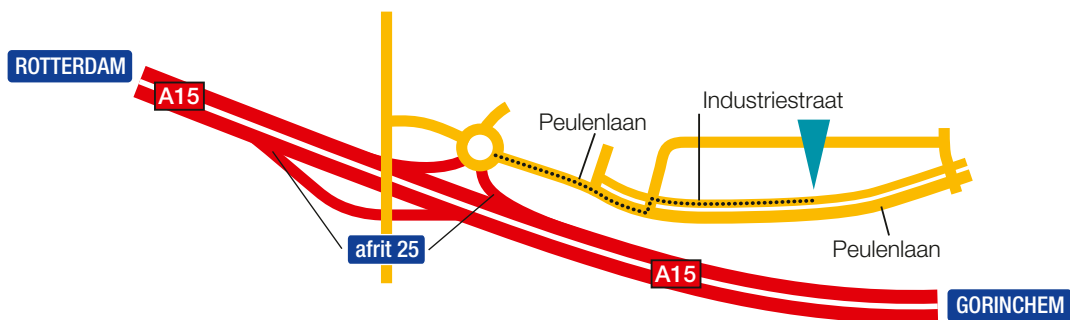

Aan het einde van de afrit bij de rotonde direct rechts afslaan (Peulenlaan).

Daarna de 2e afslag links en direct weer rechts.

U rijdt parallel aan de Peulenlaan op de Industriestraat.

Na 250 meter ziet u ons bedrijf aan uw linkerhand.

Vanaf Rotterdam via de A15

Neem afrit nr. 25

Aan het einde van de afrit linksaf de snelweg over en direct rechtsaf.

Bij de rotonde rechtdoor (Peulenlaan), daarna de 2e afslag links en direct weer rechts. U rijdt parallel aan de Peulenlaan op de Industriestraat.

Na 250 meter ziet u ons bedrijf aan uw linkerhand.

Openbaar vervoer

Als u vanaf het station belt, halen wij u even op.